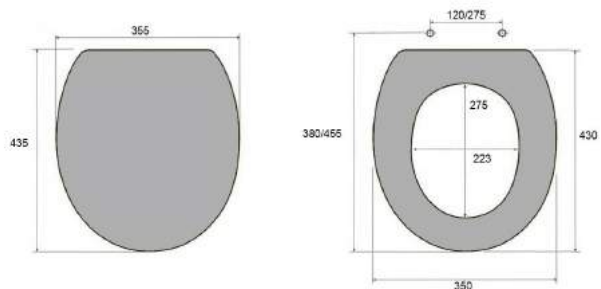

200.08

VIKI

Referencia	Bisagras	Ud/caja
093.01	200.08 INOX-ROTABLE	6

Color

Blanco

Peso

2250 gr.

ADAPTABILIDAD