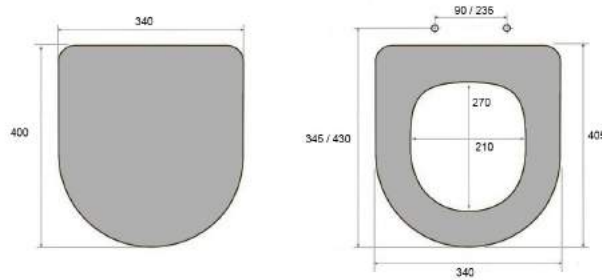

Asientos inodoro Línea Medium

EUROPE

Referencia	Bisagras	Ud/caja
094.01	200.08 INOX-ROTABLE	6

Color

Blanco

Peso

2100 gr.

200.08