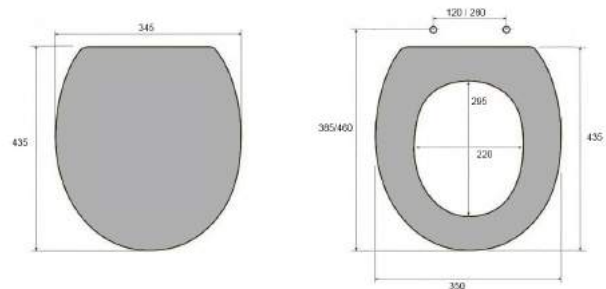

ADAPTABILIDAD

ALTHEA: Hola-Ring-Spa BELLAVISTA: Almira-Amadeus-Capri-Lara-Nerja-Record DURAVIT: Darling recto-Dune GALA: Elia-Florida-Chile-Loa-Metropol-Sirio IDEAL STANDARD: Aspirambo-Corolla-Kheops-Reflections-San Remo JACOB DE LA FONT: Apolo-Atenea-Atila-Neptuno-Ola-Ove-Turia-Venus KERAX: Loto PORSAN: Venecia ROCA: Georgia-Lorental-Lorentina-Lucerna-Peninsular-Victoria SANGRA: Alcora-Boreal-Grnada nuevo-Suspendido T-B -Suspendido-Venecia SANITANA: Granada-Grecia-Munike UNISAN: Javea VALADARES: Europa plus VILLEROY & BOCH: Targa NOKEN: City-Marea-Metric.