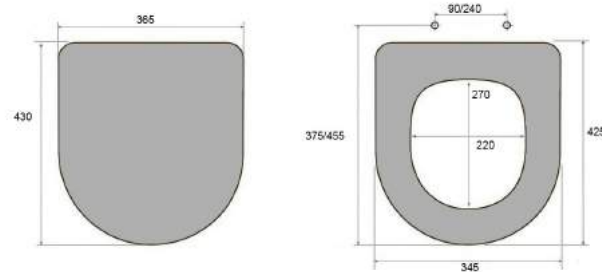

MERI

Referencia	Bisagras	Ud/caja
095.01	200.08 INOX-ROTABLE	6

Color

Blanco

Peso

2300 gr.

200.08

ADAPTABILIDAD