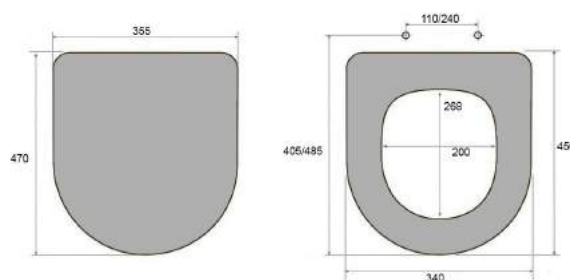

ADAPTABILIDAD

ALTHEA: Ring **BELLAVISTA:** Arcadia-Magna-Nexo-Stylo **CIFIAL:** Eden **DURAVIT:** Happy-Dune **GALA:** Bacara-Diana-Marina Vertical-Nostalgia-Top **JACOB DE LA FONT:** Altair-Antares-Odeon-Turia **NOKEN:** Compact-Easy PMR-Itaca-One-Rodas-Tebas I/II **PORSAN:** Delta-Europa-Roma **ROCA:** Atlanta-Civic-Dama-Dama Senso-Giralda-Happening-Meridian-Meridiana Compacto **SANGRA:** Bahía-Domo-Epoque-Europa-Iris **SANITANA:** Grecia-Imperial-Regina **UNISAN:** Alfa-Benissa-City-Denia-Jade-Newday-Project **VALADARES:** Image-Nautilus-Oceanus.