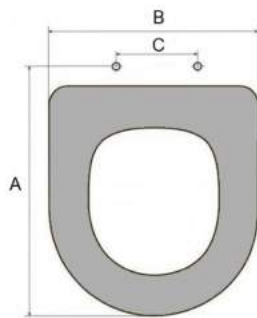

Si su inodoro no aparece en la lista de adaptabilidades, encuentre el asiento perfecto, simplemente con estas medidas:

Si no conoces el modelo de tu inodoro.
Hay que tener en cuenta 3 medidas:

A

Distancia entre el centro de los agujeros del inodoro hasta la parte frontal.