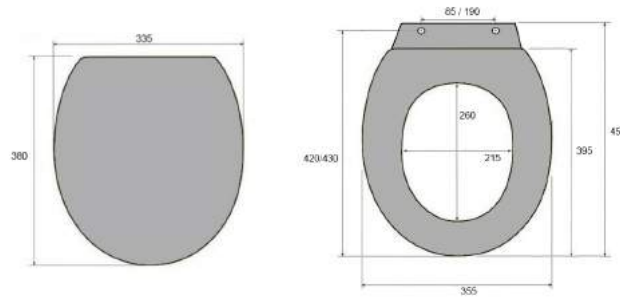

Asientos inodoro Línea Basic Eco

ATENAS

Referencia	Bisagras	Ud/caja
100.00	REGLETA	10

Color

Blanco

Peso

1450 gr.

200.00