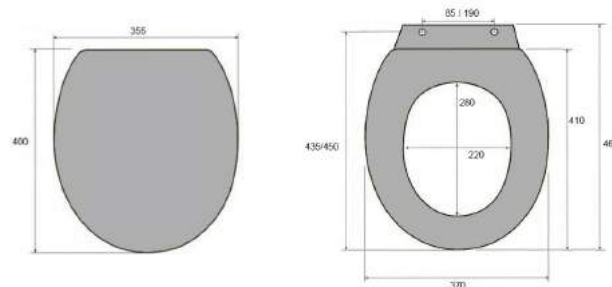

CONTINENTAL

Referencia	Bisagras	Ud/caja
101.00	REGLETA	10

Color

Blanco

Peso

1420 gr.

200.00

ADAPTABILIDAD