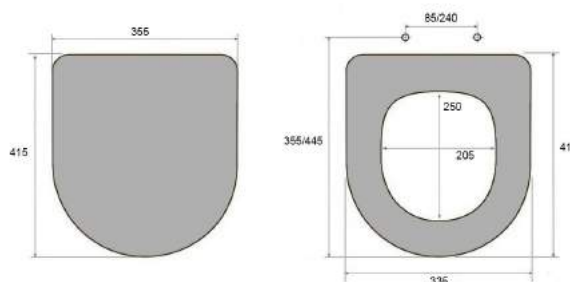

200.08

200.23

GALIA

Referencia	Bisagras	Ud/caja
123.01	200.08 INOX-ROTABLE	6
123.02	200.23 SOFT CLOSE	6

Color	Peso
Blanco	1700 gr.

ADAPTABILIDAD

CIFIAL: Eden **GALA:** Top **IDEAL STANDARD:** Calla-Tes **PORSAN:** Noa **ROCA:** The Gap-Giralda.