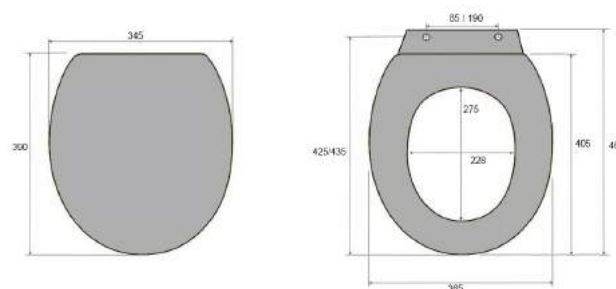

Peso

900 gr.

200.02

ADAPTABILIDAD

ALTHEA: Hola-Spa **BELLAVISTA:** Nerja **GALA:** Elia-Florida-Chile **IDEAL STANDARD:** Kheops-Reflections-San Remo **JACOB DE LA FONT:** Apolo-Atenea-Atila-Neptuno-Ola-Ove-Venus **ROCA:** Victoria-Lucerna-Lorental-Lorentina-Peninsular **SANITANA:** Granada-Muniqué **SANGRÁ:** Alcora-Granada nuevo-Suspendido-Venecia-Clásica **VALADARES:** Europa Plus **UNISAN:** Javea.