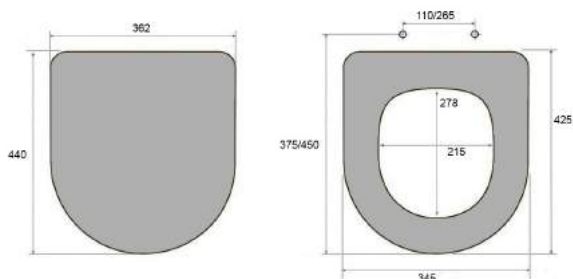

200.08

200.23

MADI

Referencia	Bisagras	Ud/caja
121.01	200.08 INOX-ROTABLE	6
121.02	200.23 SOFT CLOSE	6

Color	Peso
Blanco	2100 gr.

ADAPTABILIDAD

ALTHEA: Ring **BELLAVISTA:** Arcadia-Italica-Magna-Nexo-Stylo-Tarsis **CIFIAL:** Eden-Techno C1 **DURAVIT:** Happy-Dune **GALA:** Bacara-Diana-Marina Vertical-Nostalgia **IDEAL STANDARD:** Antalia-Connect-Eseda-Madison-Tesi-Verdi **JACOB DE LA FONT:** Altair-Antares-Freelance-Odeon-Turia **NOKEN:** Arquitect-Compact-Easy PMR-Itaca-One-Rodas-Tebas I/II **PORSAN:** Delta-Europa-Roma **ROCA:** Atlanta-Civic-Dama-SensoStudio-Georgia-Giralda-Happening-Liberty-Meridian-Meridian Compacto **SANGRA:** Bahia-Domo-Epoque-Europa-Iris-Proa-Siena-Stella **SANITANA:** Grecia-Regina **UNISAN:** Alfa-Benissa-City-Denia-Jade-Newday-Project **VALADARES:** Image-Nautilus-Ocanus **VILLEROY & BOCH:** Targa.