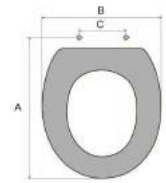

PAGINA 12: CONDICIONES DE VENTA

PAGINA 13: TARIFA

Asientos inodoro

Línea Tapidet

TAPA WC + BIDET

200.08

200.22

FONTANA

Referencia	Bisagras	Ud/caja
081.01	200.08 INOX-ROTABLE	4
081.02	200.22 INOX-SOFT	4

Medidas	A	B	C
Bisagra INOX-ROTABLE	390-440	355	115-220
Bisagra INOX-SOFT	390-450	355	110-205

Color	Peso
Blanco	2850 gr.