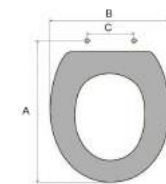

NATURA

Referencia	Bisagras	Ud/caja
082.00	REGLETA	10

Medidas	A	B	C
Bisagra REGLETA	425-435	355	70-220

Color	Peso
Blanco	1900 gr.