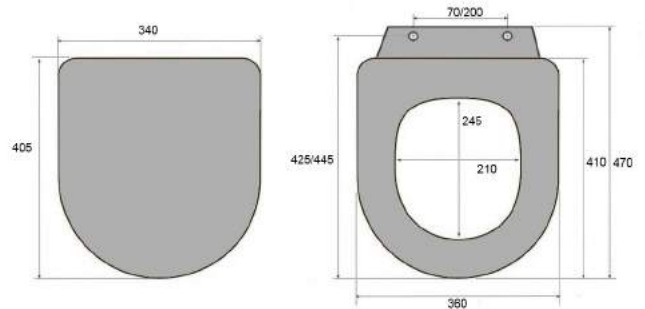

Asientos inodoro

Línea Medium

200.00

200.00

NEVADA

Referencia	Bisagras	Ud/caja
098.00	REGLETA	10

Color	Peso
Blanco	1900 gr.

ADAPTABILIDAD