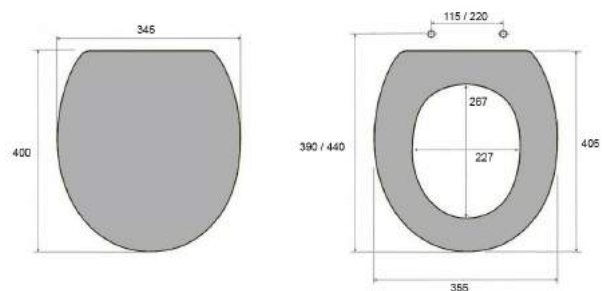

BRISA

Referencia	Bisagras	Ud/caja
096.01	200.08 INOX-ROTABLE	6

Color

Blanco

Peso

2500 gr.

200.08

ADAPTABILIDAD