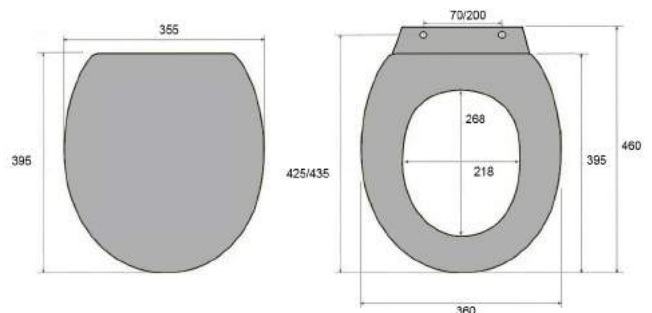

LUCIAN

Referencia	Bisagras	Ud/caja
099.00	REGLETA	10

Color	Peso
Blanco	1850 gr.

ADAPTABILIDAD

ATHEA: Spa **BELLAVISTA:** Amadeus-Capri-Gaeta-Nerja-Triana **GALA:** Elia-Florida-Chile **IDEAL STANDARD:** Keops-Reflections-San Remo **JACOB DE LA FONT:** Apollo-Atenea-Atila-Neptuno-Ola-Ove-Venus **NOKEN:** City **PORSAN:** Clásica-Venecia **PORCHER:** Aspirambo **ROCA:** Lucerna-Victoria **SANGRA:** Atenas-Athenas Granada Nuevo-Suspendido T-B-Venecia **SANITANA:** Granada-Muniqué **VALADARES:** Europa plus **VILLEROY & BOCH:** Villeroy.