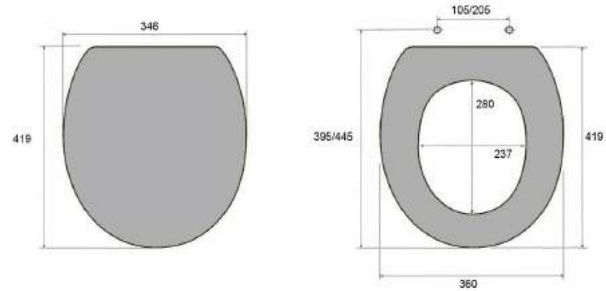

ADAPTABILIDAD

GALA: Elia-Nila SANGRA: Boreal PORSAN: Boreal SANINDUSA: Easy VILLEROY & BOCH: Solaya.