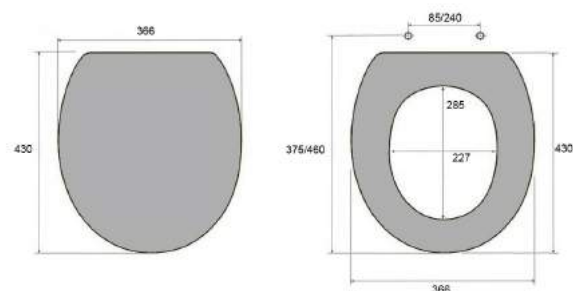

Asientos inodoro Línea Premium

VANIA

Referencia	Bisagras	Ud/caja
120.01	200.08 INOX-ROTABLE	6
120.02	200.23 SOFT CLOSE	6

Color	Peso
Blanco	1650 gr.

ADAPTABILIDAD

ALTHEA: Hola-Spa **BELLAVISTA:** Amadeus-Capri-Nerja **DURAVIT:** Darling **GALA:** Elia-Florida-Chile-Loa-Metropol-Sirio **IDEAL STANDARD:** Aspirambo-Kheops-Reflections-San Remo-Small+ **JACOB DE LA FONT:** Apollo-Athenea-Atila-Neptuno-Ola-Ove-Turia-Venus **NOKEN:** City-City II-Marea-Metric **KERAX:** Loto **PORSAN:** Venecia **ROCA:** Georgia-Lorental-Lorentina-Lucerna-Peninsular-Victoria **SANGRA:** Alcora-Boreal-Granada Nuevo-Suspendido-Venecia **SANITANA:** Granada-Muniqué **UNISAN:** Javea-Newday **VALADARES:** Europa Plus-Neoclásica **VILLEROY & BOCH:** Targa.