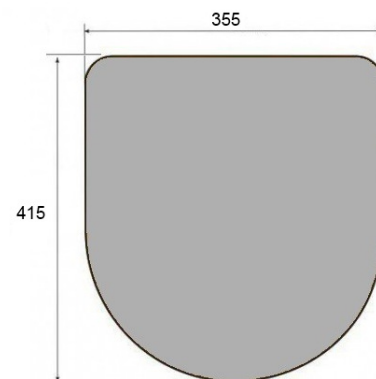

Tugrisan
TUGRISAN, S.L.

FICHA TÉCNICA

TAPA WC MOD. GALIA

Ref.123.01

Ref.123.02_Soft

ANCLAJES

Características técnicas:

Material	Duroplast
Colores	Blanco
Acabado	Brillo
Peso	1.700 gr
Marca	TUGRISAN
Bisagra	Bisagra regulable
Anclajes de fijación	Acero inoxidable
Anclajes regulables	Si
Medida anclajes	85 / 240
Colocación anclajes	Superior_EXPANSIÓN
Con caída amortiguada	Sí_a elegir
Antibacterias	Opcional
Garantía (años)	2