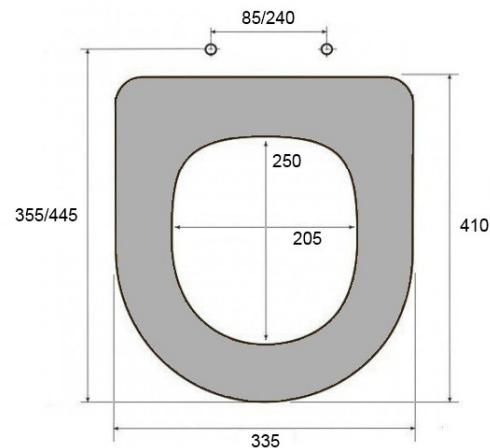

Tugrisan
TUGRISAN, S.L.

FICHA TÉCNICA

TAPA WC MOD. GALIA

Ref.123.01

Ref.123.02_Soft

ANCLAJES

Características técnicas:

Material	Duroplast
Colores	Blanco
Acabado	Brillo
Peso	1.700 gr
Marca	TUGRISAN
Bisagra	Bisagra regulable
Anclajes de fijación	Acero inoxidable
Anclajes regulables	Si
Medida anclajes	85 / 240
Colocación anclajes	Superior_EXPANSIÓN
Con caída amortiguada	Sí_a elegir
Antibacterias	Opcional
Garantía (años)	2