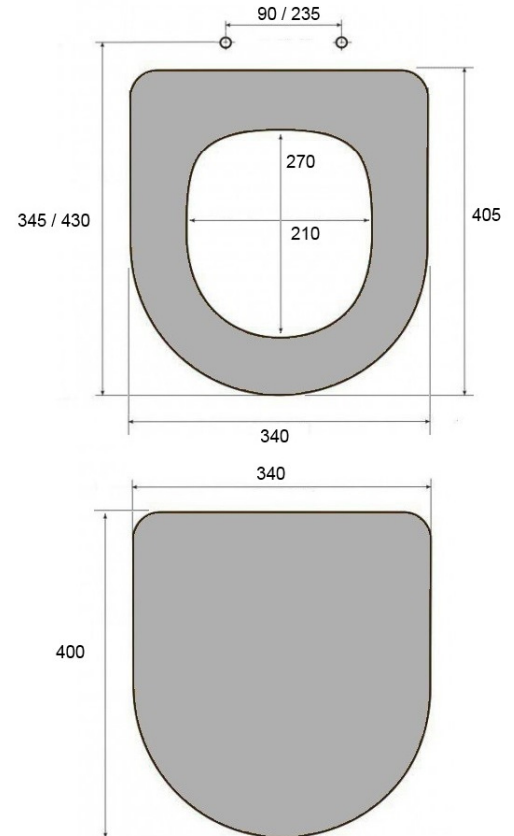

## TAPA WC MOD. EUROPE

Ref.094.01

ANCLAJES

### Características técnicas:

Material	Polipropileno
Colores	Blanco
Acabado	Brillo
Peso	2.100 gr
Marca	TUGRISAN
Bisagra	Bisagra regulable
Anclajes de fijación	Acero inoxidable
Anclajes regulables	Si
Medida anclajes	90 / 235
Colocación anclajes	Superior_EXPANSIÓN
Con caída amortiguada	No
Antibacterias	Opcional
Garantía (años)	2