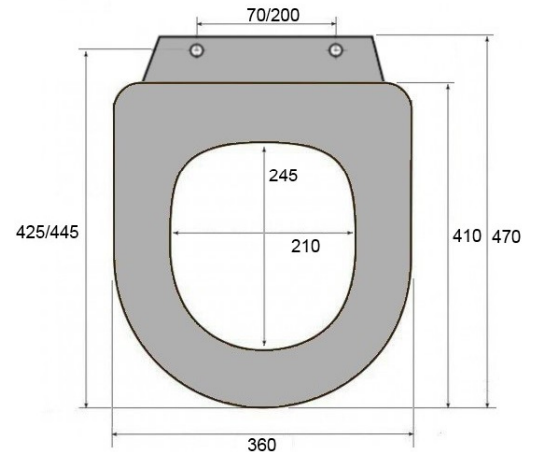

TAPA WC MOD. NEVADA

Ref. 098.00

ANCLAJES

Características técnicas:

Material	ABS
Colores	Blanco
Acabado	Brillo
Peso	1.900 gr
Marca	TUGRISAN
Bisagra	Regleta fijación plástico
Anclajes de fijación	Acero inoxidable
Anclajes regulables	Si
Medida anclajes	70 / 200
Colocación anclajes	Superior_EXPANSIÓN
Con caída amortiguada	No
Antibacterias	Opcional
Garantía (años)	2

Montaje superior_EXPANSIÓN:

Dispone de un sistema de montaje al inodoro muy sencillo que se realiza desde la parte de arriba, sin necesidad de agacharse o arrodillarse para el montaje de los anclajes de la regleta.