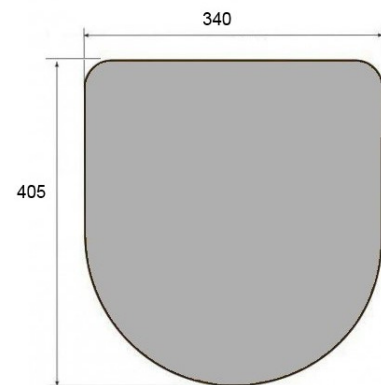

TAPA WC MOD. NEVADA

Ref. 098.00

ANCLAJES

Características técnicas:

Material	ABS
Colores	Blanco
Acabado	Brillo
Peso	1.900 gr
Marca	TUGRISAN
Bisagra	Regleta fijación plástico
Anclajes de fijación	Acero inoxidable
Anclajes regulables	Si
Medida anclajes	70 / 200
Colocación anclajes	Superior_EXPANSIÓN
Con caída amortiguada	No
Antibacterias	Opcional
Garantía (años)	2