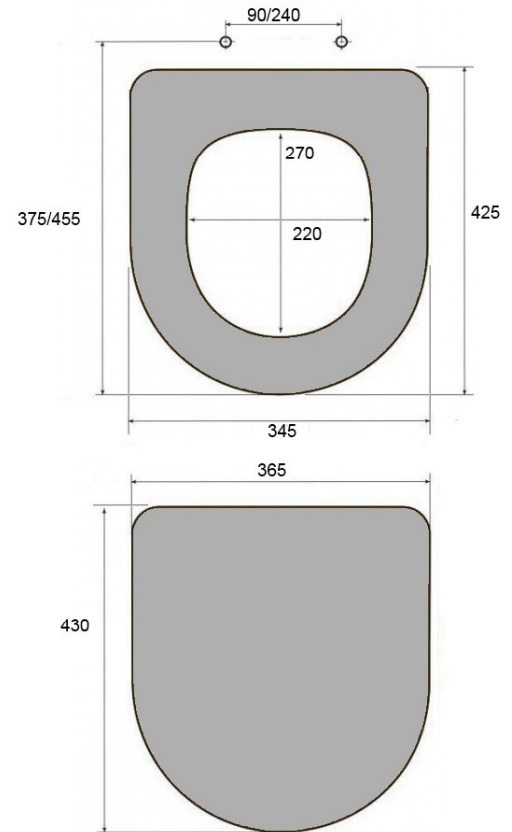

TAPA WC MOD. MERI

Ref. 095.01

ANCLAJES

Características técnicas:

Material	Polipropileno
Colores	Blanco
Acabado	Brillo
Peso	2.300 gr
Marca	TUGRISAN
Bisagra	Bisagra regulable
Anclajes de fijación	Acero inoxidable
Anclajes regulables	Si
Medida anclajes	90 / 240
Colocación anclajes	Superior_EXPANSIÓN
Con caída amortiguada	No
Antibacterias	Opcional
Garantía (años)	2

Montaje superior_EXPANSIÓN:

Dispone de un sistema de montaje al inodoro muy sencillo que se realiza desde la parte de arriba, sin necesidad de agacharse o arrodillarse para el montaje de los anclajes de la regleta.