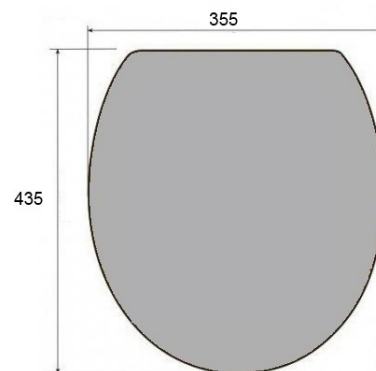

TAPA WC MOD. VIKI

Ref. 093.01

ANCLAJES

Características técnicas:

Material	Polipropileno
Colores	Blanco
Acabado	Brillo
Peso	2.250 gr
Marca	TUGRISAN
Bisagra	Bisagra regulable
Anclajes de fijación	Acero inoxidable
Anclajes regulables	Si
Medida anclajes	120 / 275
Colocación anclajes	Superior_EXPANSIÓN
Con caída amortiguada	No
Antibacterias	Opcional
Garantía (años)	2