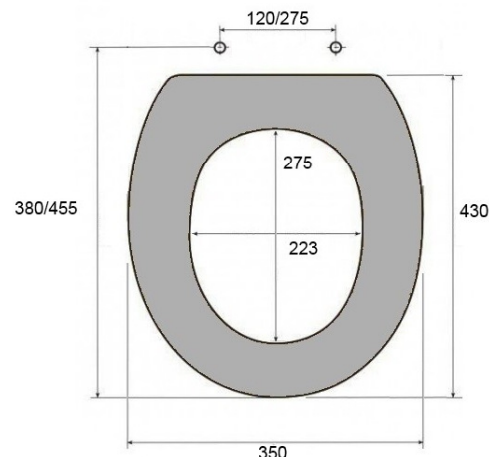

TAPA WC MOD. VIKI

Ref. 093.01

ANCLAJES

Características técnicas:

Material	Polipropileno
Colores	Blanco
Acabado	Brillo
Peso	2.250 gr
Marca	TUGRISAN
Bisagra	Bisagra regulable
Anclajes de fijación	Acero inoxidable
Anclajes regulables	Si
Medida anclajes	120 / 275
Colocación anclajes	Superior_EXPANSIÓN
Con caída amortiguada	No
Antibacterias	Opcional
Garantía (años)	2