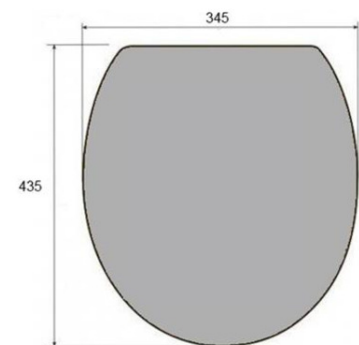

TAPA WC MOD. VERA

Ref. 092.01

ANCLAJES

Características técnicas:

Material	Polipropileno
Colores	Blanco
Acabado	Brillo
Peso	1.770 gr
Marca	TUGRISAN
Bisagra	Bisagra regulable
Anclajes de fijación	Acero inoxidable
Anclajes regulables	Si
Medida anclajes	120 / 280
Colocación anclajes	Superior_EXPANSIÓN
Con caída amortiguada	No
Antibacterias	Opcional
Garantía (años)	2