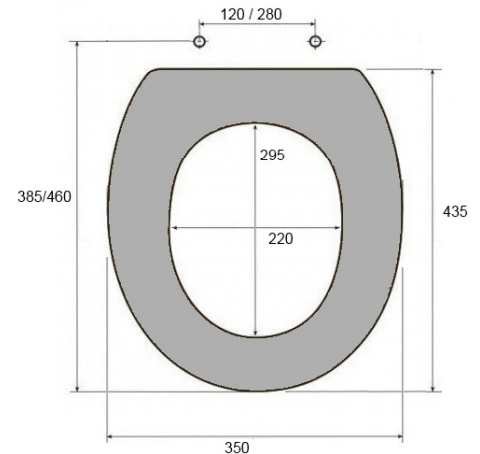

TAPA WC MOD. VERA

Ref. 092.01

ANCLAJES

Características técnicas:

Material	Polipropileno
Colores	Blanco
Acabado	Brillo
Peso	1.770 gr
Marca	TUGRISAN
Bisagra	Bisagra regulable
Anclajes de fijación	Acero inoxidable
Anclajes regulables	Si
Medida anclajes	120 / 280
Colocación anclajes	Superior_EXPANSIÓN
Con caída amortiguada	No
Antibacterias	Opcional
Garantía (años)	2