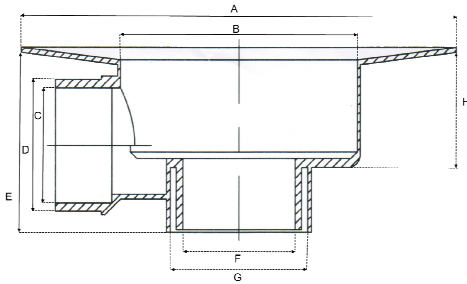

*Tugrisan*  
TUGRISAN, S.L.

FICHA TÉCNICA: Caldereta sífónica ANTIGRAVILLA Sda. Vertical/Horizontal

REF	381.01	380.01
Tamaño	20 X 20	25 X 25
Salidas	90 / 110	90 / 110
A	315	315
B	190	190
C	90	90
D	110	110
E	140	140
F	90	90
G	110	110
H	85	85

A	B	C	D	E
120	101,6	90	190	5,7

Salida vertical y horizontal.  
Material ABS