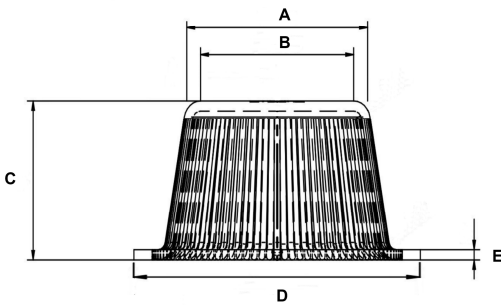

*Tugrisan*  
TUGRISAN, S.L.

FICHA TÉCNICA: Caldereta sífónica ANTIGRAVILLA Sda. Vertical/Horizontal

REF	381.01	380.01
Tamaño	20 X 20	25 X 25
Salidas	90 / 110	90 / 110
A	315	315
B	190	190
C	90	90
D	110	110
E	140	140
F	90	90
G	110	110
H	85	85

A	B	C	D	E
120	101,6	90	190	5,7

Salida vertical y horizontal.  
Material ABS