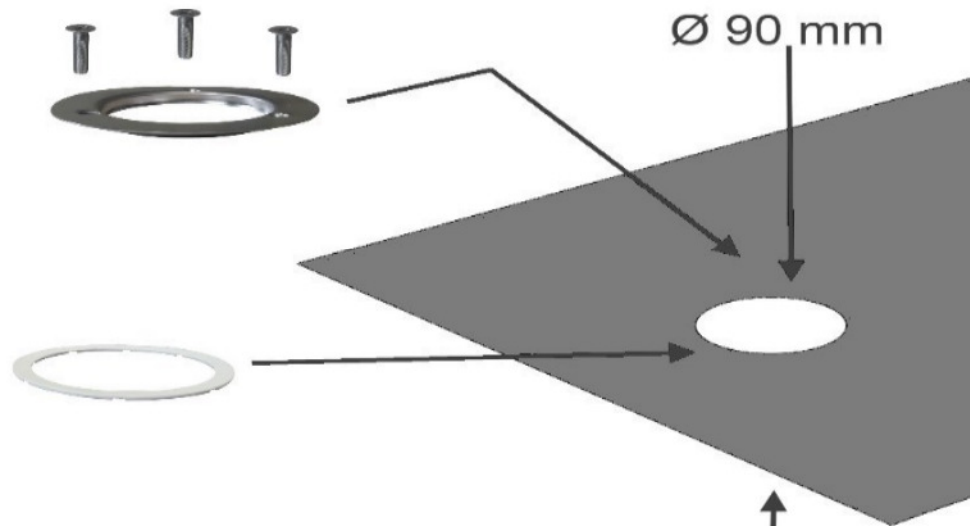

Tugrisan
TUGRISAN, S.L.

Válvula Sumidero Sifónico *Plato ducha / bañera*

MADE IN SPAIN
CE

- Salida horizontal
- Material Cuerpo: P.V.C.
- Tornillos y aro: INOXIDABLE
- Capacidad del vaso: 310 ml

- CAUDAL DESAGÜE
 - 50 L/min (con filtro)
 - 60 L/min (sin filtro)