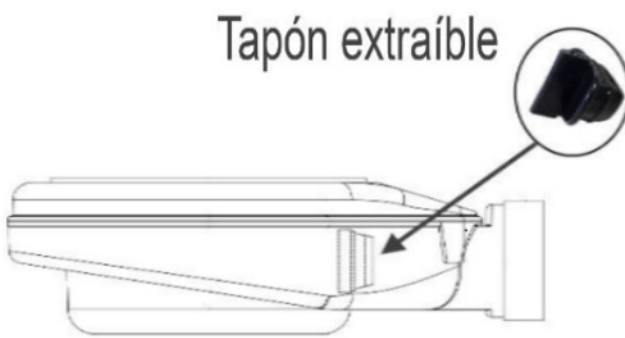

Tugrisan
TUGRISAN, S.L.

Válvula Sumidero Sifónico *Plato ducha / bañera*

MADE IN SPAIN
CE

- Salida horizontal
- Material Cuerpo: P.V.C.
- Tornillos y aro: INOXIDABLE
- Capacidad del vaso: 310 ml

- CAUDAL DESAGÜE
 - 50 L/min (con filtro)
 - 60 L/min (sin filtro)