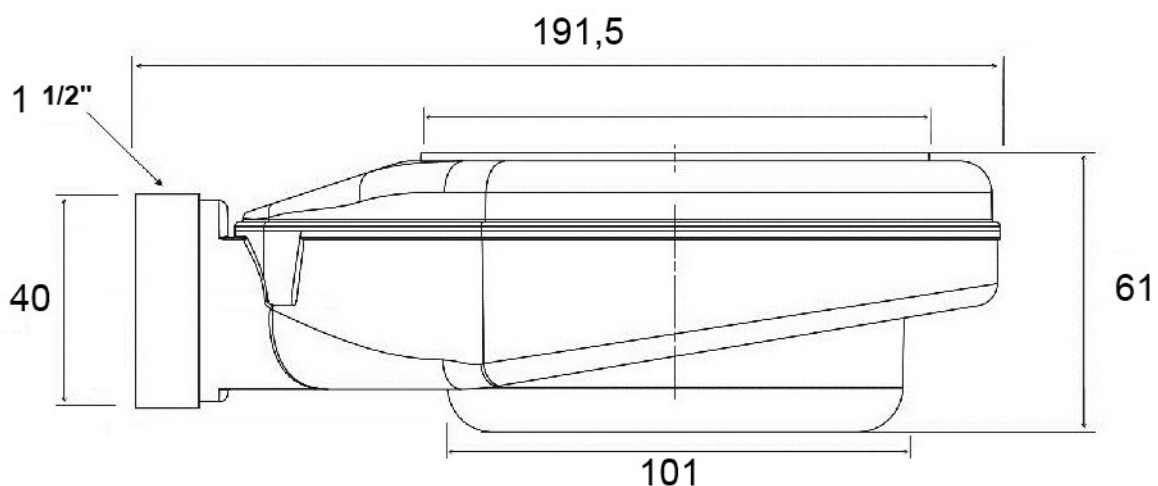

Tugrisan
TUGRISAN, S.L.

Válvula Sumidero Sifónico *Plato ducha / bañera*

MADE IN SPAIN
CE

- Salida horizontal
- Material Cuerpo: P.V.C.
- Tornillos y aro: INOXIDABLE
- Capacidad del vaso: 310 ml

- CAUDAL DESAGÜE
 - 50 L/min (con filtro)
 - 60 L/min (sin filtro)