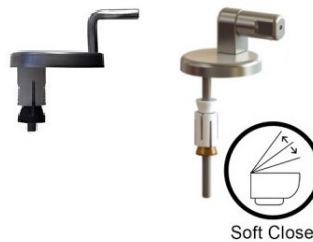

TAPA WC MOD. DARA

Ref.122.01

Ref.122.02_Soft

ANCLAJES

Soft Close

Características técnicas:

Material	Duroplast
Colores	Blanco
Acabado	Brillo
Peso	2.500 gr
Marca	TUGRISAN
Bisagra	Bisagra regulable
Anclajes de fijación	Acero inoxidable
Anclajes regulables	Si
Medida anclajes	110 / 240
Colocación anclajes	Superior_EXPANSIÓN
Con caída amortiguada	Sí_a elegir
Antibacterias	Opcional
Garantía (años)	2

Adaptabilidad:

ALTHEA: Ring **BELLAVISTA:** Arcadia-Magna-Nexo-Stylo **CIFIAL:** Eden **DURAVIT:** Happy-Dune **GALA:** Bacara-Diana Marina Vertical-Nostalgia-Top **IDEAL STANDARD:** Antalia-Esdra-Madison-Tesi-Verdi **JACOB DE LA FONT:** Altair-Antares- Odeon-Turia **NOKEN:** Compact-Easy PMR-Itaca- One-Rodas-Tebas I/II **PORSAN:** Delta- Europa-Roma **ROCA:** Atlanta-Civic-Dama-Dama Senso-Giralda-Happening-Meridian-Meridian Compacto **SANGRA:** Bahía-Domo-Epoque-Europa-Iris **SANITANA:** Grecia-Imperial-Regina **UNISAN:** Alfa-Benissa-City-Denia-Jade-Newday-Proget **VALADARES:** Image-Nutilus-Oceanus

Montaje superior_EXPANSIÓN:

Dispone de un sistema de montaje al inodoro muy sencillo que se realiza desde la parte de arriba, sin necesidad de agacharse o arrodillarse para el montaje de los anclajes de la regleta.