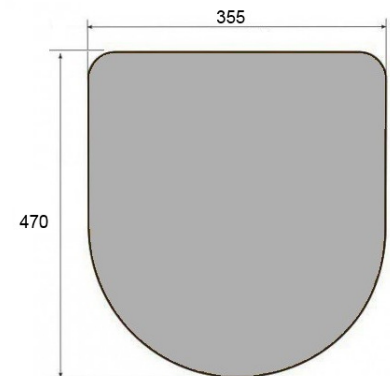

TAPA WC MOD. DARA

Ref.122.01

Ref.122.02_Soft

ANCLAJES

Soft Close

Características técnicas:

Material	Duroplast
Colores	Blanco
Acabado	Brillo
Peso	2.500 gr
Marca	TUGRISAN
Bisagra	Bisagra regulable
Anclajes de fijación	Acero inoxidable
Anclajes regulables	Si
Medida anclajes	110 / 240
Colocación anclajes	Superior_EXPANSIÓN
Con caída amortiguada	Sí_a elegir
Antibacterias	Opcional
Garantía (años)	2