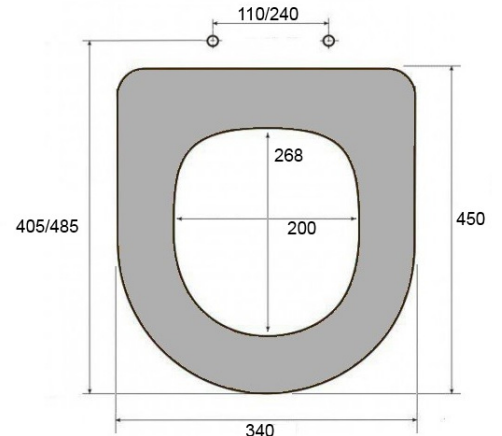

TAPA WC MOD. DARA

Ref.122.01

Ref.122.02_Soft

ANCLAJES

Soft Close

Características técnicas:

Material	Duroplast
Colores	Blanco
Acabado	Brillo
Peso	2.500 gr
Marca	TUGRISAN
Bisagra	Bisagra regulable
Anclajes de fijación	Acero inoxidable
Anclajes regulables	Si
Medida anclajes	110 / 240
Colocación anclajes	Superior_EXPANSIÓN
Con caída amortiguada	Sí_a elegir
Antibacterias	Opcional
Garantía (años)	2