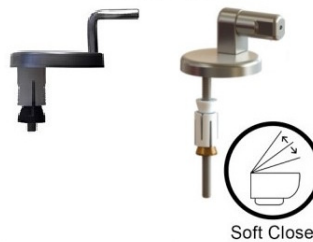

TAPA WC MOD. MADI

Ref.121.01

Ref.121.02_Soft

ANCLAJES

Soft Close

Características técnicas:

Material	Duroplast
Colores	Blanco
Acabado	Brillo
Peso	2.100 gr
Marca	TUGRISAN
Bisagra	Bisagra regulable
Anclajes de fijación	Acero inoxidable
Anclajes regulables	Si
Medida anclajes	110 / 265
Colocación anclajes	Superior_EXPANSIÓN
Con caída amortiguada	SÍ_a elegir
Antibacterias	Opcional
Garantía (años)	2

Adaptabilidad:

ALTHEA: Ring **BELLAVISTA:** Arcadia-Italica-Magna-nexo-Stylo-Tarsis **CIFIAL:** Eden-Tecno C1 **DURAVIT:** Happy-Dune
GALA: Bacara- Diana- Marina Vertical- Nostalgia **IDEAL STANDARD:** Antalia- Connect- Esedra- Madison- Tesi-Verdi
JACOB DE LA FONT: Altair-Antares-Freelance-Odeon-Turia **NOKEN:** Arquitect-Compact-Easy PMR-Itaca-One-Rodas-
 Tebas I/II **PORSAN:** Delta-E uropa- Roma **ROCA:** Atlanta- Civic-Dama Senso- Studio-Georgia- Giralda-Happening-
 Liberty-Meridian- Meridian Compacto **SANGRA:** Bahía-domo-Epoque-Europa -Iris- Proa-Siena-Stella **SANITANA:**
 Grecia- Regina **UNISAN:** Alfa- Benissa- City-Denia-Jade- Newday-Progect **VALADARES:** Image- Nautilus-Ocanus
VILLEROY & BOCH: Targa

Montaje superior_EXPANSIÓN:

Dispone de un sistema de montaje al inodoro muy sencillo que se realiza desde la parte de arriba, sin necesidad de agacharse o arrodillarse para el montaje de los anclajes de la regleta.