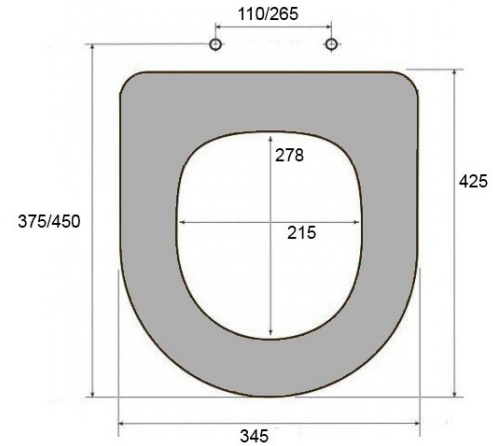

TAPA WC MOD. MADI

Ref.121.01

Ref.121.02_Soft

ANCLAJES

Soft Close

Características técnicas:

Material	Duroplast
Colores	Blanco
Acabado	Brillo
Peso	2.100 gr
Marca	TUGRISAN
Bisagra	Bisagra regulable
Anclajes de fijación	Acero inoxidable
Anclajes regulables	Si
Medida anclajes	110 / 265
Colocación anclajes	Superior_EXPANSIÓN
Con caída amortiguada	SÍ_a elegir
Antibacterias	Opcional
Garantía (años)	2