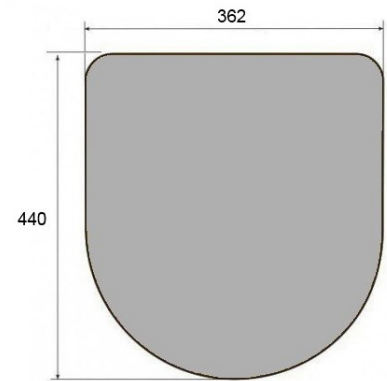

TAPA WC MOD. MADI

Ref.121.01

Ref.121.02_Soft

ANCLAJES

Soft Close

Características técnicas:

Material	Duroplast
Colores	Blanco
Acabado	Brillo
Peso	2.100 gr
Marca	TUGRISAN
Bisagra	Bisagra regulable
Anclajes de fijación	Acero inoxidable
Anclajes regulables	Si
Medida anclajes	110 / 265
Colocación anclajes	Superior_EXPANSIÓN
Con caída amortiguada	SÍ_a elegir
Antibacterias	Opcional
Garantía (años)	2