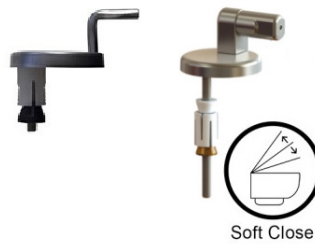

TAPA WC MOD. VANIA

Ref.120.01

Ref.120.02_Soft

ANCLAJES

Características técnicas:

Material	Duroplast
Colores	Blanco
Acabado	Brillo
Peso	1.650 gr
Marca	TUGRISAN
Bisagra	Bisagra regulable
Anclajes de fijación	Acero inoxidable
Anclajes regulables	Si
Medida anclajes	85 / 240
Colocación anclajes	Superior_EXPANSIÓN
Con caída amortiguada	SÍ_a elegir
Antibacterias	Opcional
Garantía (años)	2

Adaptabilidad:

ALTHEA: Hola-Spa **BELLAVISTA:** Amadeus-Capri-Nerja **DURAVIT:** Darling **GALA:** Elia-florida-Chile-Loa-Metropol-Sirio **IDEAL STANDARD:** Aspirambo-Kheops-Reflections-San Remo-Small+ **JACOB DE LA FONT:** Apolo-Athenea-Atila- Neptuno- Ola- Ove- Turia- Venus **NOKEN:** City- City II- Marea- Metric **KERAX:** Loto **PORSAN:** Venecia **ROCA:** Georgia- Lorental- Lorentina- Lucerna- Peninsular -Victoria **SANGRA:** Alcora- Boreal- Granada Nuevo-Suspendido- Venecia **SANITANA:** Granada- Munique **UNISAN:** Javea- Newday **VALADARES:** Europa Plus- Neoclásica **VILLEROY & BOCH:** Targa

Montaje superior_EXPANSIÓN:

Dispone de un sistema de montaje al inodoro muy sencillo que se realiza desde la parte de arriba, sin necesidad de agacharse o arrodillarse para el montaje de los anclajes de la regleta.