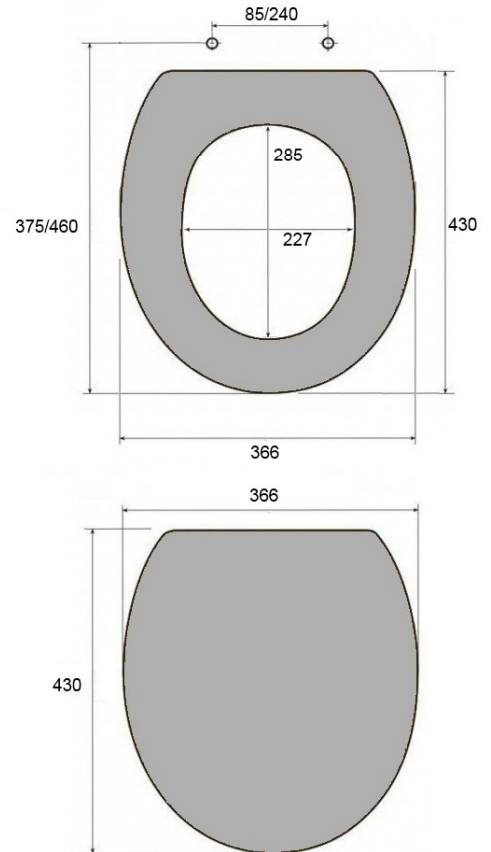

TAPA WC MOD. VANIA

Ref.120.01

Ref.120.02_Soft

ANCLAJES

Características técnicas:

Material	Duroplast
Colores	Blanco
Acabado	Brillo
Peso	1.650 gr
Marca	TUGRISAN
Bisagra	Bisagra regulable
Anclajes de fijación	Acero inoxidable
Anclajes regulables	Si
Medida anclajes	85 / 240
Colocación anclajes	Superior_EXPANSIÓN
Con caída amortiguada	SÍ_a elegir
Antibacterias	Opcional
Garantía (años)	2